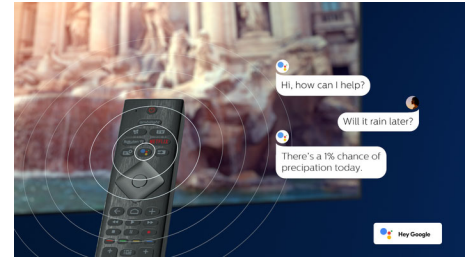

Hangsegéd

Hanggal vezérelheti Philips Android TV-jét. Akár játszani szeretne, akár Netflixet nézni, vagy tartalmat és alkalmazásokat keresni a Google Play áruházban, csak mondja meg a TV-nek. A Google Segéd alkalmazással kompatibilis összes intelligens otthoni készülékét is vezérelheti, például szabályozhatja a lámpák fényerejét, vagy beállíthatja a termosztátot esti mozinézés közben – anélkül, hogy fel kellene kelnie a kanapéról. Vége azoknak az időknak, amikor folyton keresgélni kellett a TV-távvezérlőt. Ön most már a hangjával vezérelheti a Philips Smart TV-t Alexa-kompatibilis eszközökről, mint amilyen például az Amazon Echo. Bekapcsolhatja a TV-t, csatornát válthat, játékkonzolra kapcsolhat, és sok minden mást is megtehet az Alexa segítségével.