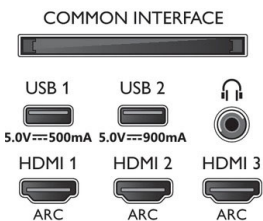

Connections

Side