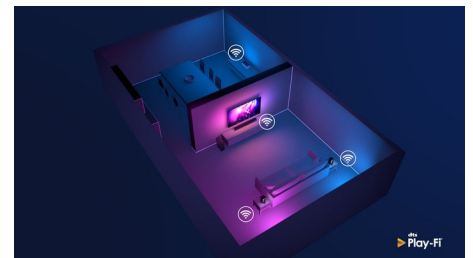

DTS Play-Fi

A Philips TV DTS Play-Fi funkciójával bármely helyiségben csatlakozhat a kompatibilis hangszórókhoz. Vannak vezeték nélküli hangszórók a konyhában? Hallgathatja a film hangját, miközben összedob pár falatot, vagy nyomon követheti a sportkommentárt, miközben kimegy a többieknek egy-egy italért.