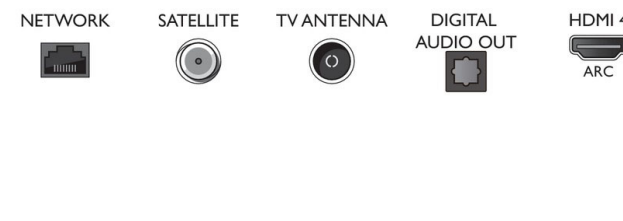

Bottom

Kiadás dátuma
2021-07-09

Verzió: 13.4.1

12 NC: 8670 001 65515
EAN: 87 18863 02280 1

© 2021 Koninklijke Philips N.V.
Minden jog fenntartva.

A műszaki adatok előzetes figyelmeztetés nélkül változhatnak. Minden védjegy a Koninklijke Philips N.V. céget, vagy az illető jogtulajdonost illeti

www.philips.com