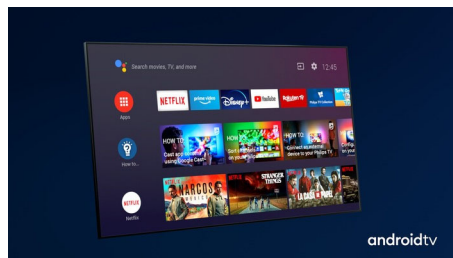

Android TV

A Philips Android TV a kívánt tartalmat biztosítja, amikor csak szeretné. A kezdőképernyő testreszabásával megjelenítheti kedvenc alkalmazásait, így egyszerűen elindíthatja a kívánt film vagy a kedvenc műsorai streamelését. Ha pedig félbeszakította a tévézést, könnyedén folytathatja ugyanonnan.

65OLED805/12