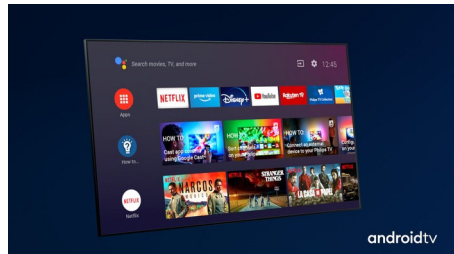

Jednostavno pametan. Android TV

Vaš Android TV tvrtke Philips pruža vam sadržaj koji želite, onda kad ga želite. Možete prilagoditi početni zaslon za prikazivanje omiljenih aplikacija, čime pojednostavljujete usmjeravanje omiljenih filmova i serija. Osim toga, možete nastaviti ondje gdje ste stali.

HDMI priključak

Ready for gaming

Vaš televizor tvrtke Philips dolazi s najnovijim HDMI priključkom i automatski se prebacuje na postavku malog kašnjenja nakon što pokrenete igru na svojoj konzoli.

Dizajn

Mat crni okvir. Tanki nosači.