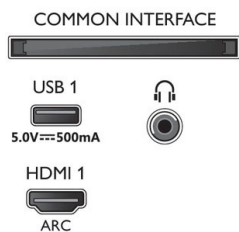

Dimenzije

- Dimenzije kutije (Š x V x D): 1360,0 x 840,0 x 160,0 mm
- Dimenzije kompleta (Š x V x D): 1227,6 x 712,1 x 87,1 mm
- Dimenzije kompleta s postoljem (Š x V x D): 1227,6 x 742,7 x 256,2 mm
- Dimenzije postolja (Š x V x D): 775,2 x 30,0 x 245,3 mm
- Masa proizvoda: 13,1 kg
- Masa uređaja (+ postolje): 13,3 kg
- Masa zajedno s ambalažom: 17,9 kg
- Kompatibilan s VESA nosačem za montažu na zid: 100 x 200 mm

Dizajn

- Boje televizora: Mat crni okvir
- Dizajn postolja: Mat crne klinaste nožice

Dodatna oprema

- Dodatna oprema u kompletu: Daljinski upravljač, 2 x AAA baterije, Kabel za napajanje, Kratke upute za korisnike, Brošura s pravnim i sigurnosnim informacijama, Stalak za stol

Connections

Side

Bottom

Datum izdavanja
2021-10-16

Verzija: 5.2.1

12 NC: 8670 001 74708
EAN: 87 18863 02821 6

© 2021 Koninklijke Philips N.V.
Sva prava pridržana.

Specifikacije su podložne promjeni bez prethodne obavijesti. Trgovačke marke su u vlasništvu tvrtke Koninklijke Philips N.V. ili njihovih odgovarajućih vlasnika.