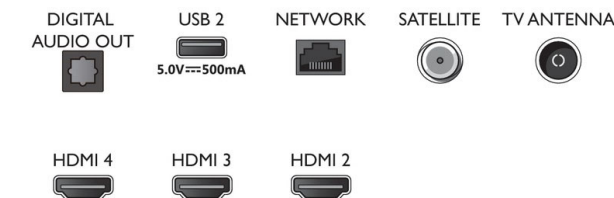

Dizajn

- Boje televizora: Mat crni okvir
- Dizajn postolja: Mat crne klinaste nožice

Dodatna oprema

- Dodatna oprema u kompletu: Daljinski upravljač, 2 x AAA baterije, Kabel za napajanje, Kratke upute za korisnike, Brošura s pravnim i sigurnosnim informacijama, Stalak za stol

Connections

Side

Bottom

Datum izdavanja
2021-10-16

Verzija: 5.2.1

12 NC: 8670 001 74708
EAN: 87 18863 02821 6

© 2021 Koninklijke Philips N.V.
Sva prava pridržana.

Specifikacije su podložne promjeni bez prethodne obavijesti. Trgovačke marke su u vlasništvu tvrtke Koninklijke Philips N.V. ili njihovih odgovarajućih vlasnika.