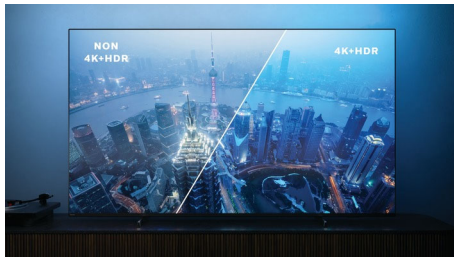

4K UHD LED Android TV

Dolby Atmos zvuk Podrška za glavne HDR formate, Android TV od 139 cm (55")

55PUS7406/12

Istaknute znač.

Podrška sve glavne HDR formate.

Vaš je Philips 4K UHD televizor kompatibilan sa svim glavnim HDR formatima, uključujući Dolby Vision. Bilo da se radi o serijama koje ne smijete propustiti ili najnovijoj video igrici, sjene će biti dublje. Sjajne površine će blještati. Boje će biti kvalitetnije.