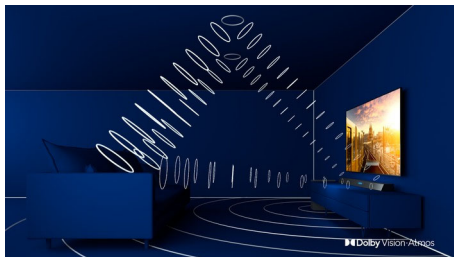

Dolby Vision + Dolby Atmos

Zahvaljujući podršci za vrhunske Dolby formate zvuka i slike HDR sadržaj koji gledate

izgledat će i zvučati veličanstveno. Uživat ćete u slici koja odražava originalnu zamisao redatelja i doživjet ćete čist i dubok prostrani zvuk.