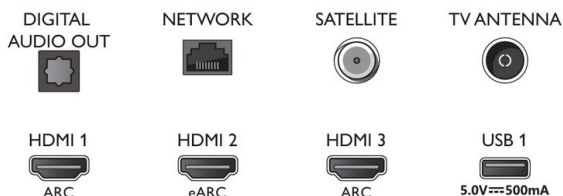

Connections

Side

Bottom

Publiceringsdatum
2021-12-17

Version: 9.3.1

12 NC: 8670 001 74948
EAN: 87 18863 02878 0

© 2021 Koninklijke Philips N.V.
Med ensamrätt.

Specifikationerna kan ändras utan föregående meddelande. Alla varumärken tillhör Koninklijke Philips N.V. eller sina respektive ägare.