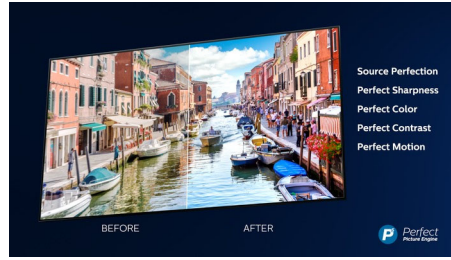

Philips P5 Picture Engine

Med Philips P5-processorn får du en bild som är lika fantastisk som innehållet du gillar. Detaljerna har märkbart större djup. Färgerna är livfulla och hudtonerna ser naturliga ut. Kontrasten är så skarp att du känner varenda detalj. Rörelser är helt jämna.