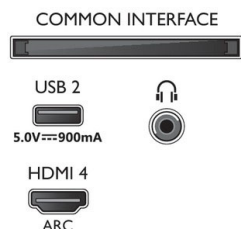

Connections

Side