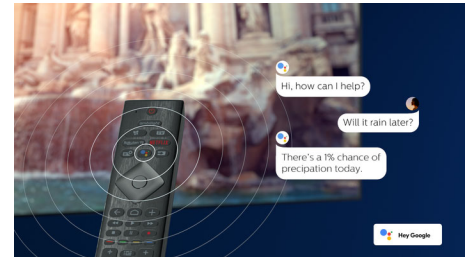

Kompatibel med DTS Play-Fi

Med DTS Play-Fi på din Philips-TV kan du ansluta till kompatibla högtalare i alla rum. Har du trådlösa högtalare i köket? Lyssna på filmen medan du gör tilltugg eller håll koll på sportsändningen medan du fixar dryck till alla.

HDMI 2.1 VRR och låg input lag

Din Philips TV har den senaste HDMI 2.1-anslutningen, och TV:n växlar automatiskt till en inställning för låg input lag när du börjar spela ett spel på konsolen. VRR stöds för ett smidigt och snabbt spelupplägg. Med Ambilights spelläge får du spänningen direkt in i rummet.

AI-röststyrning

Tryck på en knapp på fjärrkontrollen för att tala med Google Assistant. Styr TV:n eller Google Assistant-kompatibla smarta hemenheter med din röst. Eller be Alexa kontrollera TV:n via Alexa-aktiverade enheter.