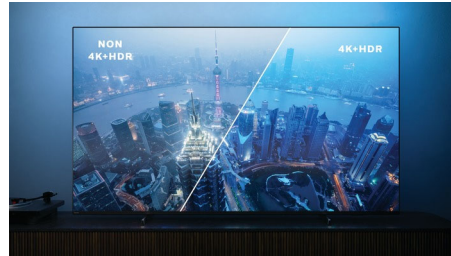

Levande HDR-bild

Philips 4K UHD-TV är kompatibel med alla större HDR-format, inklusive Dolby Vision. Oavsett om det är en serie du inte får missa eller det senaste tv-spelet blir skuggor djupare. Ljusa områden lyser. Färgerna är mer verklighetstroga.