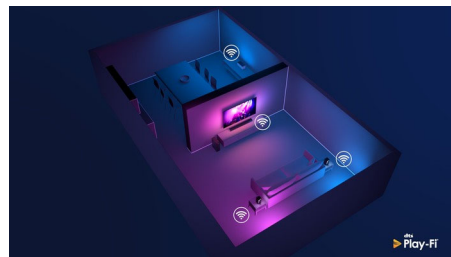

Kompatibel med DTS Play-Fi

Med DTS Play-Fi på din Philips-TV kan du ansluta till kompatibla högtalare i alla rum. Har du trådlösa högtalare i köket? Lyssna på filmen medan du gör tilltugg eller håll koll på sportsändningen medan du fixar dryck till alla.