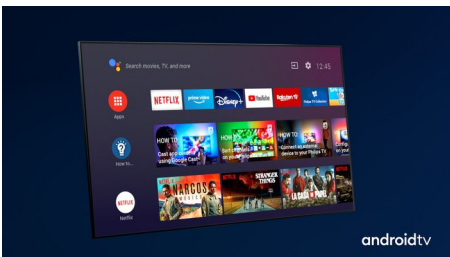

Android-TV

Med Philips Android-TV får du det innehåll du vill ha – när du vill ha det. Du kan anpassa startskärmen så att dina favoritappar visas, vilket gör det enkelt att börja streama de filmer och serier du gillar. Eller fortsätt där du slutade.