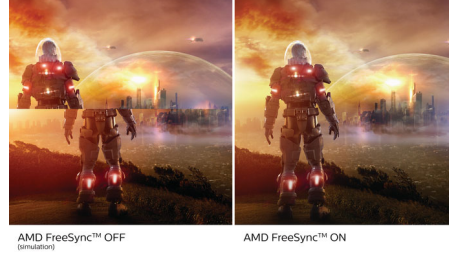

Her açıdan kusursuz bir oyun deneyimi

Yeni Philips monitör sayesinde oyun oynarken dalgalanan veya karelerin bozulduğu bir oyun deneyimi arasında seçim yapmak zorunda kalmazsınız. Sorunsuz, hızlı yenileme ve ultra hızlı tepki süresi sunan AMD FreeSync™ teknolojisiyle neredeyse tüm kare hızlarında akıcı, parazitsiz performansın tadını çıkarın.