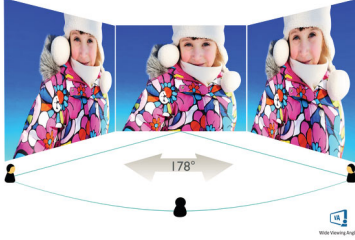

VA ekran

Philips VA LED ekranda kullanılan çok alanlı dikey hizalama teknolojisi, son derece yüksek statik kontrast oranları sayesinde ekstra parlak ve canlı görüntüler sağlar. Standart ofis uygulamalarının kolaylıkla kullanılabilmesinin yanı sıra özellikle fotoğraf, web'de gezinme, film, oyun ve zorlu grafik uygulamaları için idealdir. Optimize edilmiş piksel yönetim teknolojisi 178/178 derece ekstra geniş izleme açısı sağlayarak net görüntüler verir.