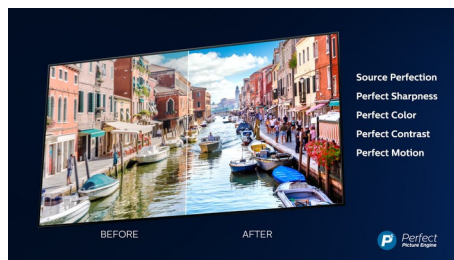

Видеопроцесор Philips P5 Picture

Видеопроцесорът Philips P5 доставя картина толкова поразителна, колкото съдържанието, което обичате. Детайлите имат видимо повече дълбочина. Цветовете са ярки, а тоновете на кожата изглеждат естествено. Контрастът е толкова ясен, че ще почувствате всеки един детайл. Движението е идеално плавно.