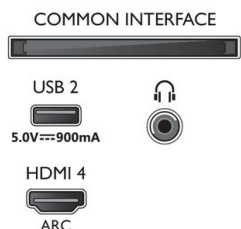

Енергиен етикет на ЕС

- EPREL регистрационни номера: 470779
- Размер на екрана по диагонал (инчове): 50
- Размер на екрана по диагонал (метрична с-ма): 126
- Енергиен клас за SDR: G
- Потребление на енергия във включен режим за SDR: 82 Kwh/1000 ч
- Енергиен клас за HDR: G
- Потребление на енергия във включен режим за HDR: 104 Kwh/1000 ч
- Режим на готовност в мрежа: < 2,0 W
- Консумирана мощност в режим изключено: няма данни
- Използвана технология с панели: LED LCD

50PUS8506/12

Размери

- Съвместим с VESA конзола за стена: 200 x 300 мм
- Габарити на кутията (Ш x В x Д): 1240,0 x 785,0 x 160,0 мм
- Тегло на изделието: 13,2 кг
- Тегло на изделието (със стойката): 16,0 кг
- Габарити на апарата (Ш x В x Д): 1115,6 x 644,7 x 80,6 мм
- Габарити на апарата със стойката (Ш x В x Д): 1115,6 x 714,7 x 256,2 мм
- Габарити на стойката (Ш x В x Д): 720,0 x 70,0 x 256,2 мм
- Тегло с опаковката: 19,7 кг

Дизайн

- Цветове на телевизора: Светлосребрист козметичен панел
- Дизайн на стойка: Завъртане +/- 15 градуса, Светлосребриста стойка

Акcesoари

- Акcesoари в комплекта: Дистанционно управление, Ръководство за бърз старт, Брошура за правни въпроси и безопасност, Захранващ кабел, Настолна стойка
- Приложени батерии: 2 бр. батерии тип AAA

Connections

Side

Bottom

Дата на издаване
2021-12-31

Версия: 8.5.1

12 NC: 8670 001 74851
EAN: 87 18863 02852 0

© 2021 Koninklijke Philips N.V.
Всички права запазени.

Спецификациите могат да се променят без предупреждение. Търговските марки са собственост на Koninklijke Philips N.V. или на съответните си притежатели.