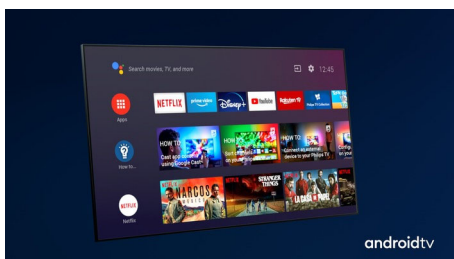

Android TV

Вашият Android телевизор Philips ви предоставя желаното от вас съдържание –

когато го поискате. Можете да персонализирате началния екран, за да показва любимите ви приложения и да улесни достъпа до филми и предавания, които обичате. Или да продължите оттам, откъдето сте спрели.