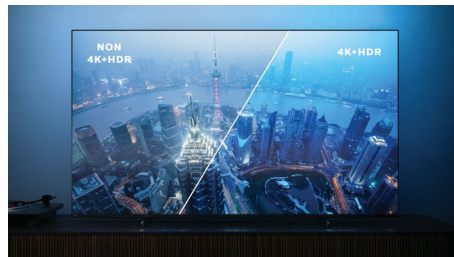

Жива HDR картина

Вашият Philips 4K UHD телевизор е съвместим с всички основни HDR формати, включително Dolby Vision. Независимо дали става въпрос за сериала, който не трябва да пропускате или за най-новата видеоигра, сенките ще бъдат по-дълбоки. Ярките повърхности ще блестят. Цветовете ще бъдат по-истински.

50PUS8506/12