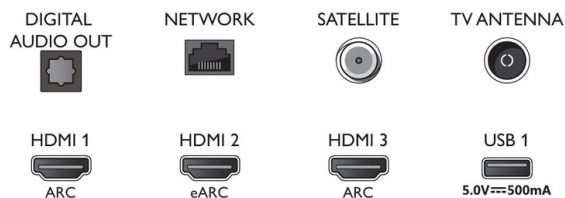

Енергиен етикет на ЕС

- EPREL регистрационни номера: 470779
- Размер на екрана по диагонал (инчове): 50
- Размер на екрана по диагонал (метрична с-ма): 126
- Енергиен клас за SDR: G
- Потребление на енергия във включен режим за SDR: 82 Kwh/1000 ч
- Енергиен клас за HDR: G
- Потребление на енергия във включен режим за HDR: 104 Kwh/1000 ч
- Режим на готовност в мрежа: < 2,0 W
- Консумирана мощност в режим изключено: няма данни
- Използвана технология с панели: LED LCD

50PUS8506/12

Размери

- Съвместим с VESA конзола за стена: 200 x 300 мм
- Габарити на кутията (Ш x В x Д): 1240,0 x 785,0 x 160,0 мм
- Тегло на изделието: 13,2 кг
- Тегло на изделието (със стойката): 16,0 кг
- Габарити на апарата (Ш x В x Д): 1115,6 x 644,7 x 80,6 мм
- Габарити на апарата със стойката (Ш x В x Д): 1115,6 x 714,7 x 256,2 мм
- Габарити на стойката (Ш x В x Д): 720,0 x 70,0 x 256,2 мм
- Тегло с опаковката: 19,7 кг

Дизайн

- Цветове на телевизора: Светлосребрист козметичен панел
- Дизайн на стойка: Завъртане +/- 15 градуса, Светлосребриста стойка

Акcesoари

- Акcesoари в комплекта: Дистанционно управление, Ръководство за бърз старт, Брошура за правни въпроси и безопасност, Захранващ кабел, Настолна стойка
- Приложени батерии: 2 бр. батерии тип AAA

Connections

Side

Bottom

Дата на издаване
2021-12-31

Версия: 8.5.1

12 NC: 8670 001 74851
EAN: 87 18863 02852 0

© 2021 Koninklijke Philips N.V.
Всички права запазени.

Спецификациите могат да се променят без предупреждение. Търговските марки са собственост на Koninklijke Philips N.V. или на съответните си притежатели.