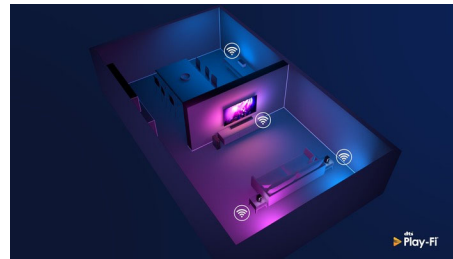

50PUS8506/12

Съвместимост с DTS Play-Fi

С DTS Play-Fi на вашия телевизор Philips можете да се свързвате със съвместими високоговорители във всяка стая. Имате безжични високоговорители в кухнята? Слушайте филма, докато приготвяте лека закуска, или следете спортните коментари, докато вземате напитки за всички.