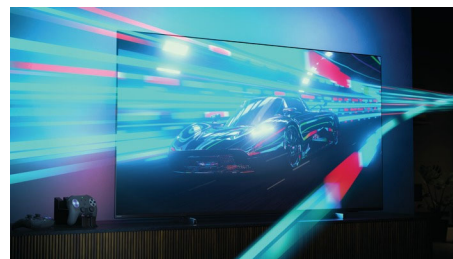

HDMI 2.1 VRR и минимално забавяне

Вашият телевизор Philips разполага с най-новия HDMI 2.1 и телевизорът автоматично превключва на настройка с минимално забавяне, когато започнете да играете игра на конзолата си. VRR се поддържа за плавна игра с бързи действия. Режимът за игра на Ambilight пренася тръпката от играта направо в стаята.

Dolby Vision Atmos

androidtv