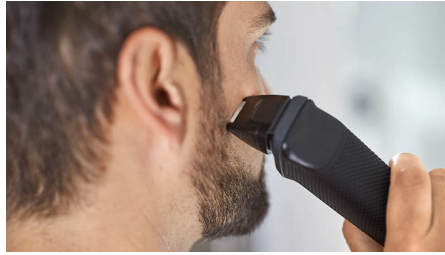

- Máxima precisión con el doble de cuchillas

Versatilidad

- 11 piezas para recortar la cara y la cabeza
- Consigue detalles a la perfección
- Evita el vello de la nariz y de las orejas
- Corta el pelo a tu medida
- Cuchillas autoafilables para un resultado uniforme
- La afeitadora de precisión perfecciona los bordes de tus mejillas, mentón y cuello

Consigue líneas perfectas y rectas y recorta de manera uniforme el vello más grueso, gracias a las precisas cuchillas de acero de la cortadora de barba y vello corporal. Estas cuchillas anticorrosivas no se oxidan y se autoafilan para durar más tiempo.

Afeitadora de precisión

Utiliza la afeitadora de precisión después del recorte para arreglar los bordes en tus mejillas, mentón y cuello.

Cuchilla de metal para detalles

El diseño angosto de la afeitadora de precisión de acero facilita la realización de detalles pequeños de forma exacta.