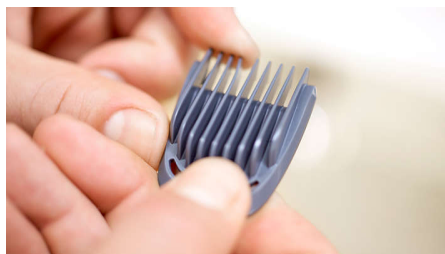

Consigue líneas perfectas y rectas y recorta de manera uniforme el vello más grueso, gracias a las precisas cuchillas de acero de la cortadora de barba y vello corporal. Estas cuchillas anticorrosivas no se oxidan y se autoafilan para durar más tiempo.

Afeitadora de precisión

Utiliza la afeitadora de precisión después del recorte para arreglar los bordes en tus mejillas, mentón y cuello.

Cuchilla de metal para detalles

El diseño angosto de la afeitadora de precisión de acero facilita la realización de detalles pequeños de forma exacta.

Recortador para nariz y orejas

Evita los cortes y rasguños, ya que la cortadora de cabello todo en uno quita rápidamente el vello no deseado de la nariz y las orejas.

7 peines recortadores resistentes a impactos