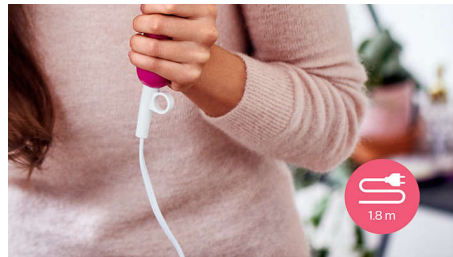

Cable de 1,8 m

Cable de 1,8 m para más flexibilidad

2 años de garantía

2 años de garantía internacional.

BHD003/00

Especificaciones

Especificaciones técnicas

- Longitud del cable: 1,8 m
- Voltaje: 220 - 240 V
- Potencia: 1400 W
- Motor: Motor de CC

Funciones

- Mango plegable
- Boquilla / Concentrador: Y

Funciones

- Ajustes: 2 ajustes de velocidad
- Diseño compacto

Servicio

- 2 años de garantía: Y

Consumer Trade Item

- Height: 22
- Width: 11.4
- Length: 7.7
- Net Weight: 0.33
- Gross Weight: 0.398
- GTIN: 08710103896340
- Country of origin: CN
- Harmonized system code: 85163100

Caja exterior

- Height: 24
- Width: 24.3
- Length: 47.7
- Net Weight: 3.96
- Gross Weight: 5.1
- GTIN: 18710103896347

Fecha de publicación
2022-05-31

Versión: 2.0.1

EAN: 08 71010 38963 40

© 2022 Koninklijke Philips N.V.
Todos los derechos reservados.

Las especificaciones quedan sujetas a modificaciones sin previo aviso. Las marcas comerciales son propiedad de Koninklijke Philips N.V. o sus respectivos titulares.

www.philips.com