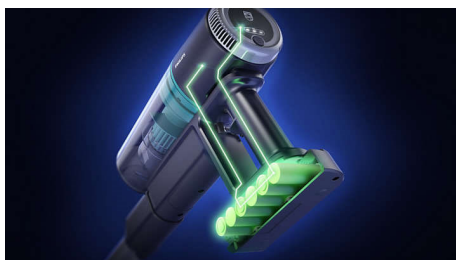

Hosszú élettartamú akkumulátor

Takarítsa ki otthonát pillanatok alatt az akkumulátorunknak köszönhetően, amely

normál üzemmódban akár 60 percig¹, turbó üzemmódban pedig 15 percig² is kitart.